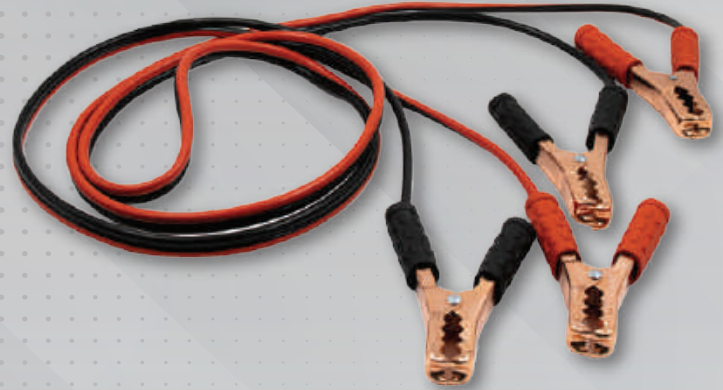

CABLE PASA CORRIENTE | CALIBRE 10 AWG | 3 M | 200 AMP

ART. 961000-MX