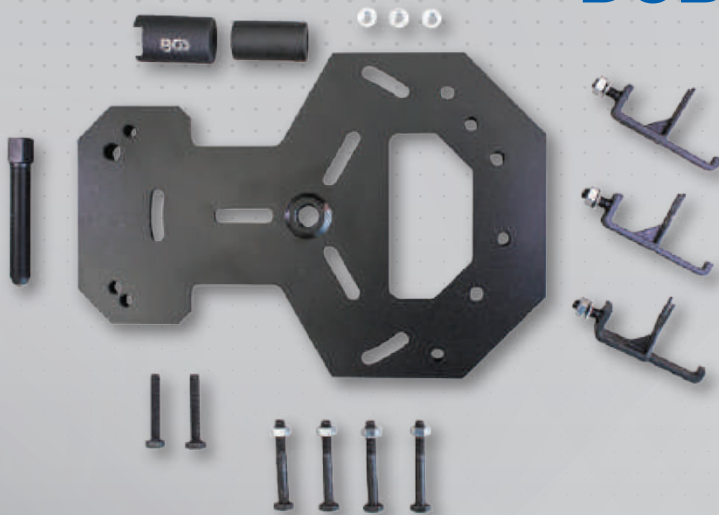

9 PIEZAS

\$636
\$

HERRAMIENTA PARA RESET DE CLUTCH DOBLE POWERSHIFT | FORD ART. 9023-1-MX

5 PIEZAS

\$2,599

HERRAMIENTA PARA CLUTCH DOBLE POWERSHIFT | FORD

ART. 9023-MX

17 PIEZAS