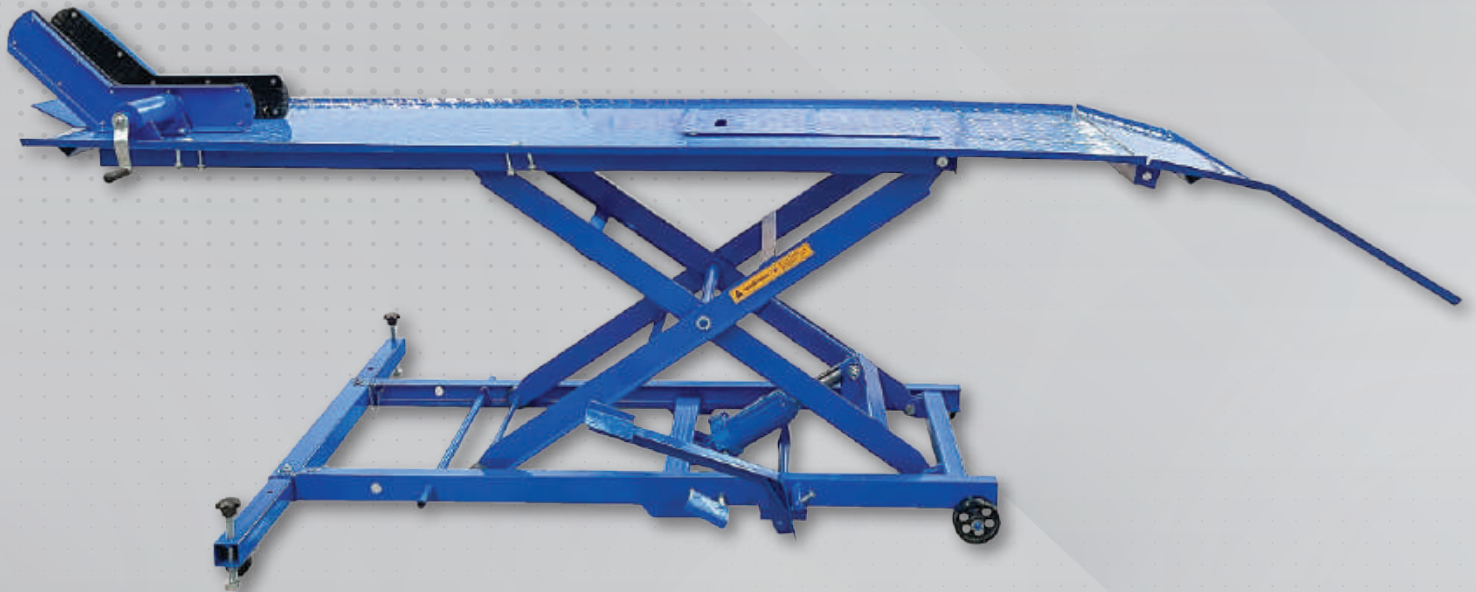

**PLATAFORMA HIDRÁULICA
PARA MOTOCICLETA | 500 KG / 1102 LB
ART. 838930-MX**

1 PIEZA
\$14,169
\$

DESMONTADORA AUTOMÁTICA DE LLANTAS CON BRAZO TILT BACK | 12" A 26" | CON TURBOINFLADO INTEGRADO

ART. 845870-MX