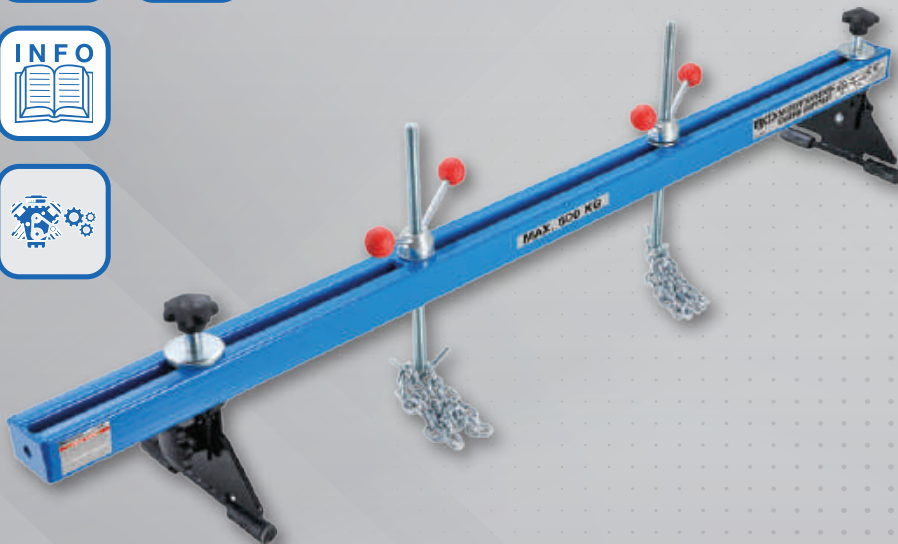

\$5,069

BCS[®]
t e c h n i c
...tecnología y diseño alemán. 🇩🇪

TALLER

SOPORTES DE MOTOR MOVILES

450 KG

ART. 9231

1 PIEZA

\$2,560

SOPORTE DE MOTOR | 750-1450 MM

500 KG

ART. 9235

1 PIEZA

\$1,871

GATO DE PATÍN | HIDRÁULICO PERFIL EXTRA BAJO

2.5 TON

ART. 28890-MX