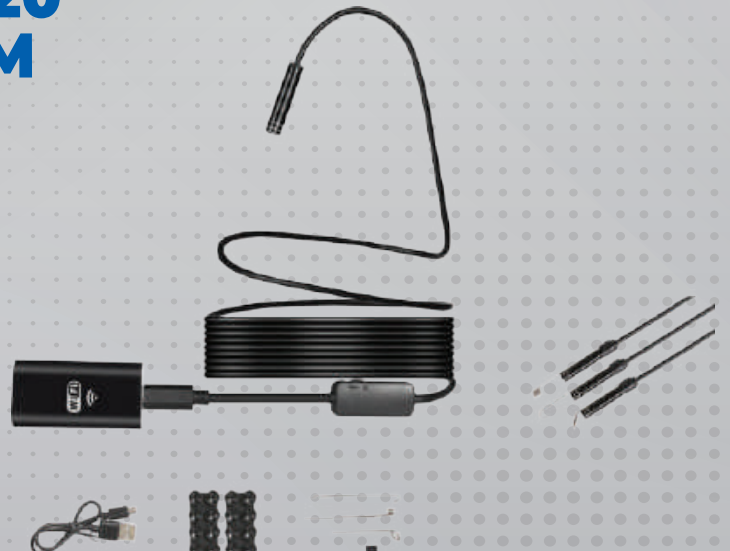

ENDOSCOPIO WIFI | RESOLUCIÓN HD 1280*720 | IP67 | LED | CABLE 3.5 M

ART. 9853-MX

1 PIEZA
$649
$