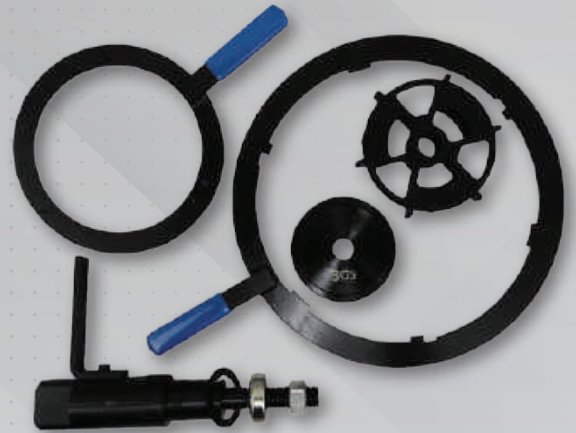

HERRAMIENTA PARA RESET DE CLUTCH DOBLE POWERSHIFT | FORD ART. 9023-1-MX