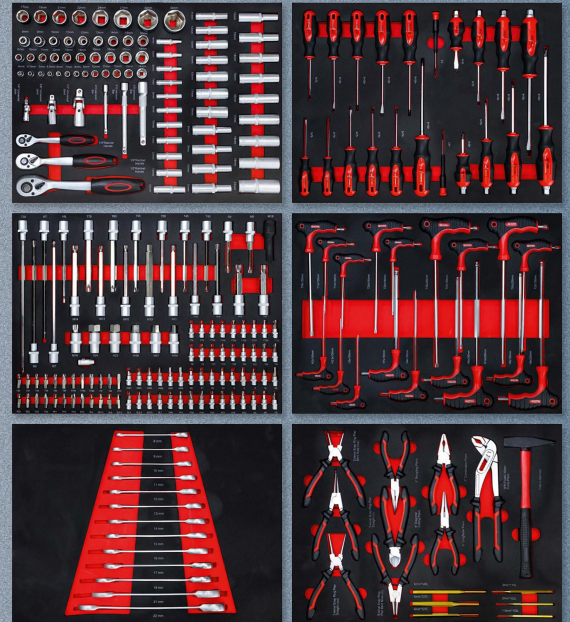

Art.4206

15,800

JUEGO DE DADOS DE IMPACTO MULTIUSOS | 10 - 32 MM | 14 PIEZAS

Art.5209

\$ 1,620

JUEGO DE DADOS DE IMPACTO 1/4" +1/2" | 69 PIEZAS Art.5255

\$ 3,790

GABINETE DE HERRAMIENTAS | 7 CAJONES | 1 PUERTA LATERAL | CON 250 HERRAMIENTAS

Art.6058

\$ 17,290

JUEGO DE LLAVES COMBINADAS 6-32 MM | PULIDO ESPEJO | 25 PIEZAS

Art.9290

\$ 1,460

AUTOCLE / JUEGO DE DADOS SUPERLOCK CON LLAVES CON MATRACA | 176 PIEZAS

Art.15217

\$ 4,750

JUEGO DE LLAVES COMBINADAS CON MATRACA | CABEZA FLEXIBLE | ESTÁNDAR | 1/4" - 9/16" | 6 PIEZAS

Art.30005

\$ 750

JUEGO DE LLAVES COMBINADAS CON MATRACA | MEDIDAS MÉTRICAS + DE PULGADAS | 22 PIEZAS

Art.30010