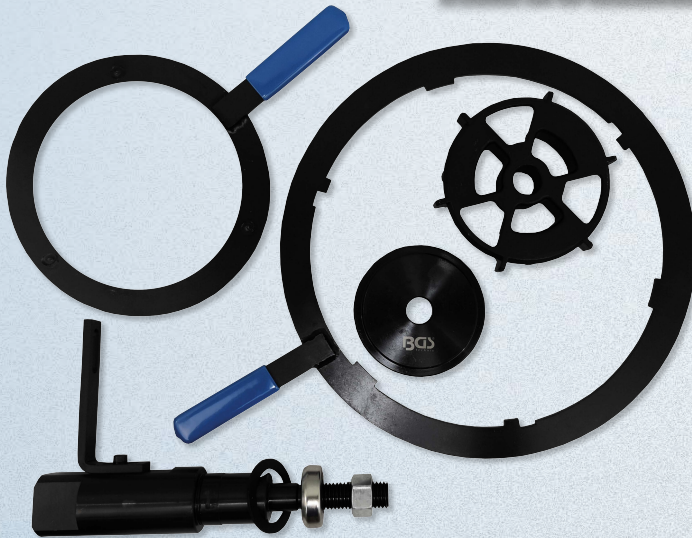

Art.897900-MX

\$ 230

**HERRAMIENTA PARA RESET DE CLUTCH
DOBLE POWERSHIFT | FORD**

Art.9023-1-MX

\$ 2,430

**KIT DE SINCRONIZACIÓN PARA DODGE /
CHRYSLER | PENTASTAR 3.0 / 3.2 / 3.6**

Art.932600-MX

\$ 620