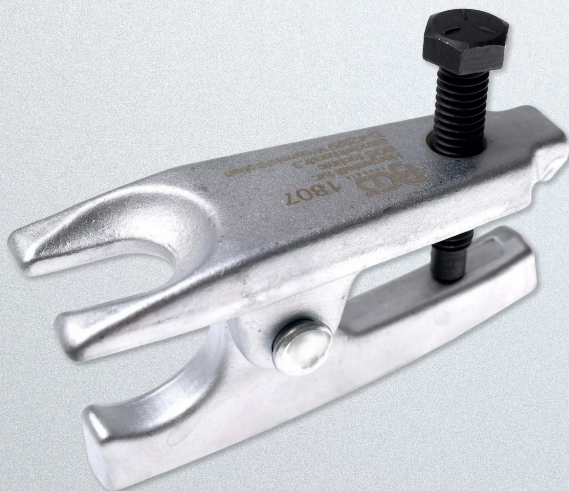

Art.74256

\$ 1,350

BCS[®]
technic

...tecnología y diseño alemán. 

ESPECIAL

JUEGO PARA REPOSICIONADOR DE PISTONES DE FRENO | 18 PIEZAS

Art. 1119

\$ 1,150