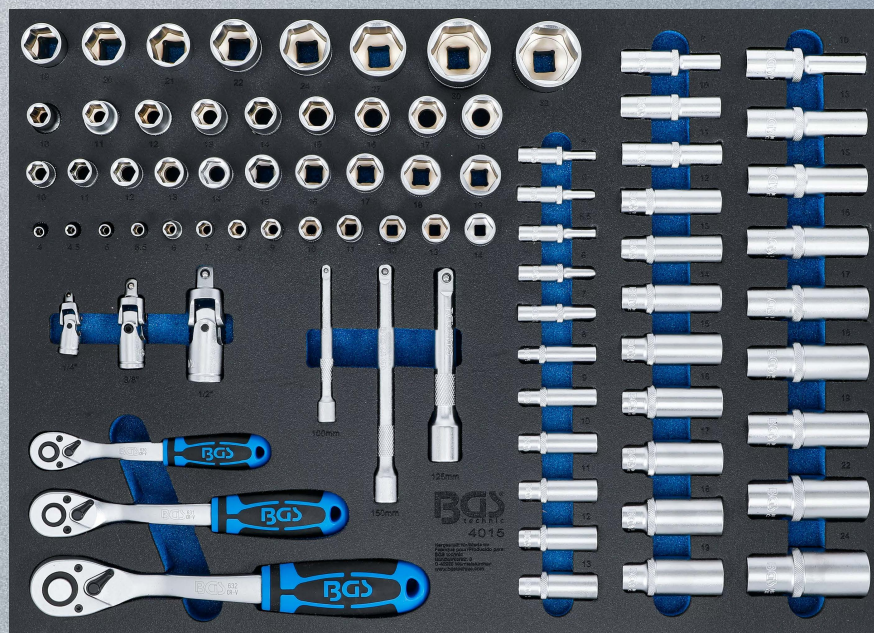

\$ 1,760

JUEGO DE DADOS CON MATRACAS | AUTOCLE | 172 PIEZAS

Art.2283

\$ 2,900

MALETA PARA HERRAMIENTAS DE ALUMINIO | 460 X 340 X 150 MM Art.3304

\$ 790

BANDEJA PARA GABINETE BGS CON DADOS Y MATRACAS | 80 PIEZAS Art.4015

\$ 3,050

BANDEJA PARA GABINETE BGS CON LLAVES PLANAS / ESTRELLA ACODADA / COMBINADAS CON MATRACA | 26 PIEZAS

Art.4016

\$ 4,150

GABINETE DE HERRAMIENTAS, CON DOBLE APERTURA HORIZONTAL **Art.4105**

\$ 7,990

GABINETE INDUSTRIAL DE ALTA CALIDAD PARA HERRAMIENTAS | 8 CAJONES Art.4107